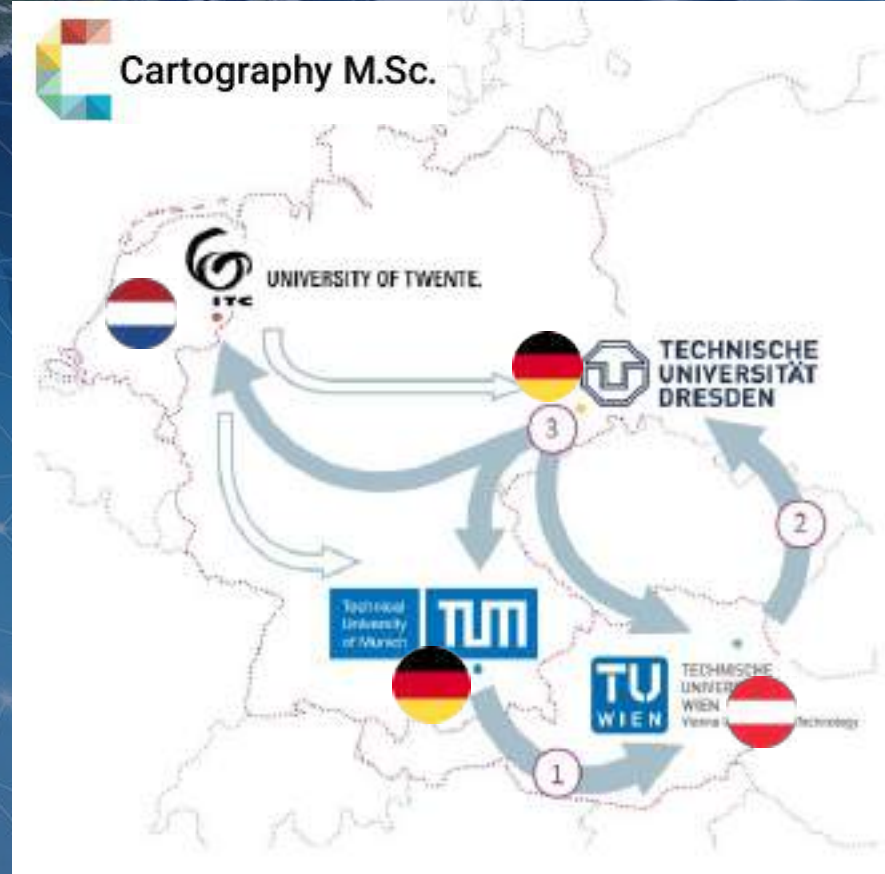

Duration and credits
 ▼

Universities
 ▼

Field of study
 ▼

Year of project selection
 ▼

Erasmus Mundus Catalogue (193) 

Showing results 1 to 28

European Master in Tourism Management
EMTM - <https://www.emtmaster.net/>
Project locations: Spain, Denmark, Slovenia

Manufacturing 4.0 by intelligent and sustainable technologies - META 4.0
META 4.0 - <http://www.master-meta4.0.eu>
Project locations: France, Slovakia, Norway, Italy

Human Diseases Models Morphological Phenotyping
MorphoPHEN - <https://morphophen.eu>
Project locations: Spain, Italy, Portugal, Greece

Erasmus Mundus Master in Biomedical Engineering
EMBR/CME - <http://www.embrcme.eu/>
Project locations: Serbia, Greece, Romania

**Link oficial
para cada maestría**

Cobertura de las becas

- Durante la duración de los estudios (4 semestres):
 - Mantenimiento y viajes: **1.400 euros mensuales**
 - Costos de la matrícula
 - Seguro médico

Sé parte de la globalización

Sé parte del intercambio cultural

29 students

20 countries

Sé parte de tu desarrollo profesional

- Ponentes invitados
 - Investigadores
 - Empresas
- Lo multilateral
 - Parlamento Europeo - Bruselas
 - Naciones Unidas
- Actividades académicas y de integración
 - Salidas de campo